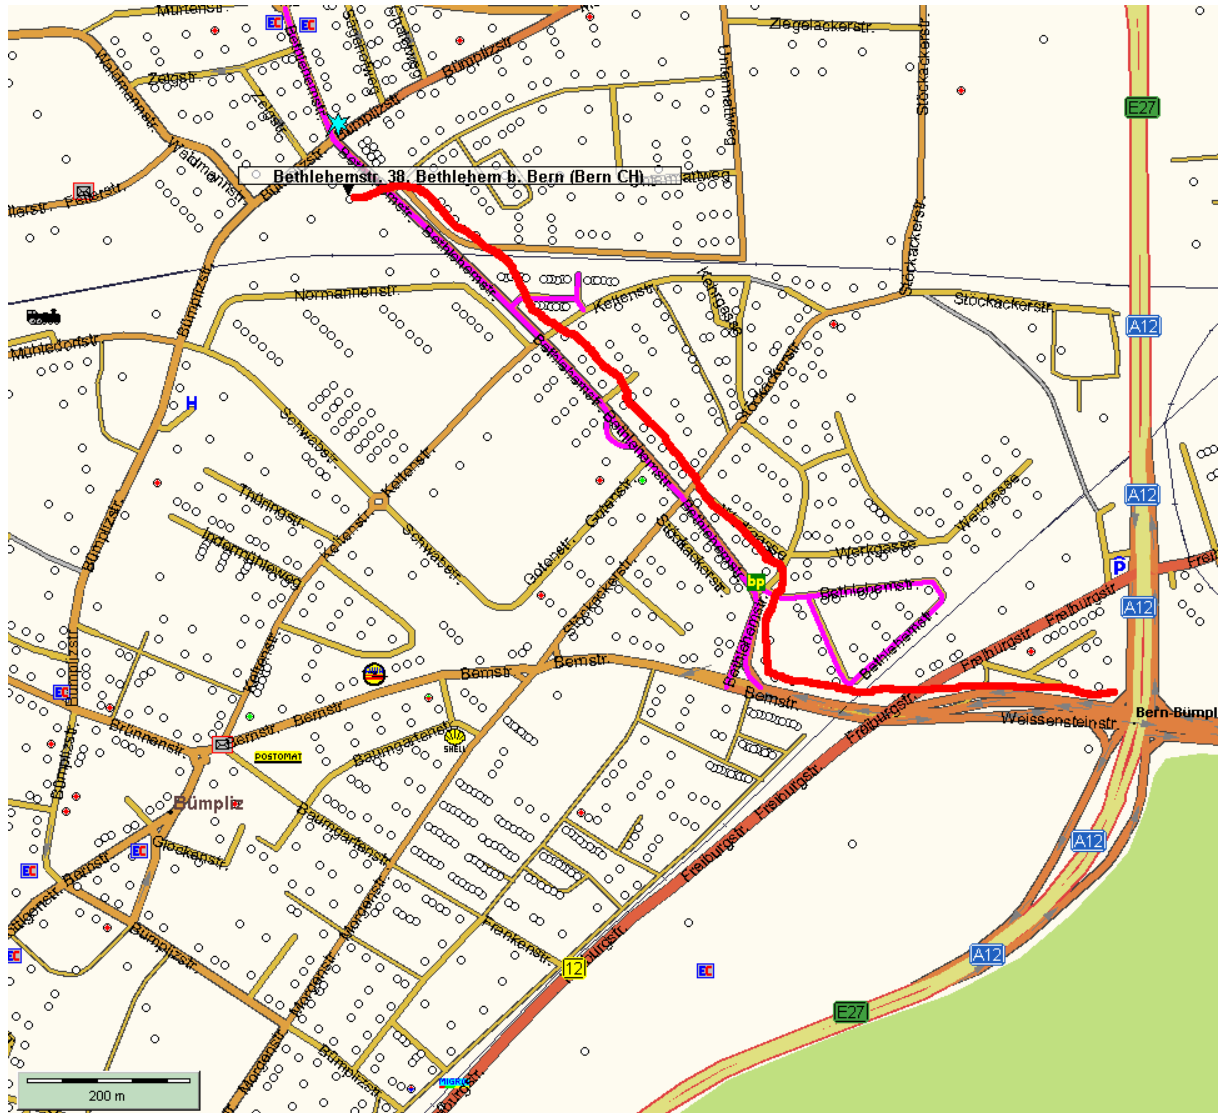

Anfahrtsweg SAFIA Bern

Adresse:

SAFIA
Garage- und Industriebedarf AG
Bethlehemstrasse 38a
CH-3027 Bern

Anfahrtsbeschreibung:

- Autobahn A12 Richtung Fribourg/Gd. St. Bernhard folgen
- Autobahnausfahrt Bern-Bümpliz Richtung Bethlehem
- Nach der zweiten Ampel rechts in die Bethlehemstrasse
- Nach ca. 800 m, nach Eisenbahnüberführung links ins Industriequartier, SAFIA Wegweiser folgen