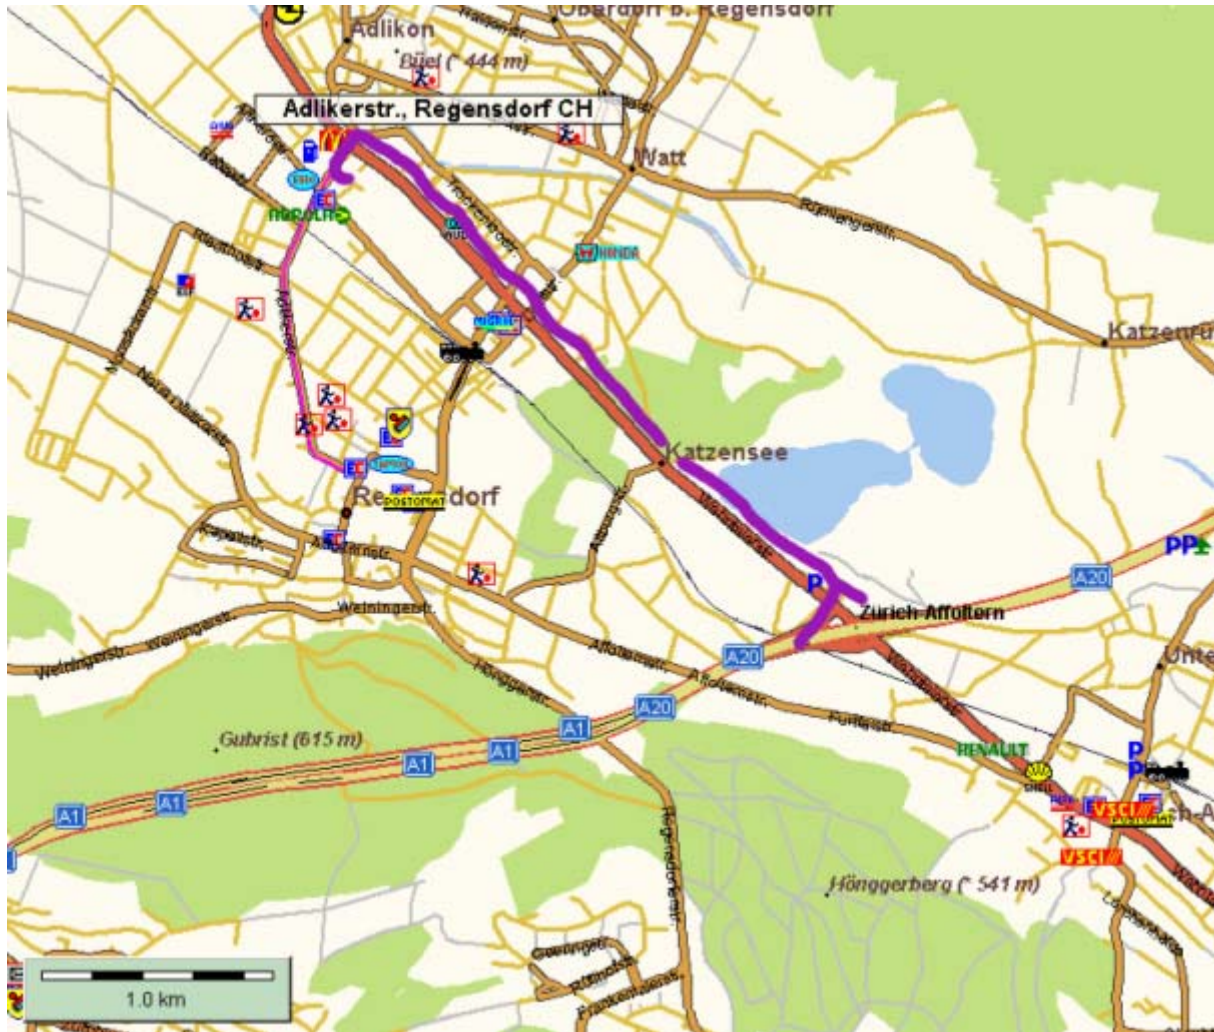

Anfahrtsweg SAFIA Regensdorf

Adresse:

SAFIA
Garage- und Industriebedarf AG
Adlikerstrasse 292
CH-8105 Regensdorf

Anfahrtsbeschreibung

- Autobahn A20 Ausfahrt Zürich Affoltern Richtung Regensdorf / Baden / Koblenz
- Nach der zweiten Ampel links in die Adlikerstrasse
- Nach ca. 200 m bei SAFIA Wegweiser links abbiegen – Adlikerstr. 292