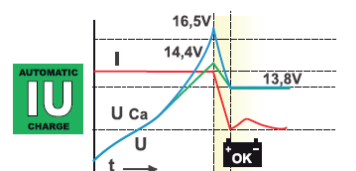

FERVE automatisches Batterieladegerät, Modell F2507

Technische Daten:

Netzspannung:	230 V ~ 50/60 Hz
Masse:	205 x 52 x 95 mm
Gewicht:	0,810 kg
Ladestrom:	7 A
Batteriespannung:	12 V
Empfohlene Batterien:	14–230 Ah (LIQ/ GEL/AGM) 25–100 Ah (Ca)
Maximaler Verbrauch:	135 W

Serienumfang:

Klemmen für 25 A

Rot-grüne LED - Anzeige für deutliches Ablesen

Extralanges Kabel (3 m) mit Klemmen

Kabel mit Schnellverschluss

(Festinstallation oder Klemme)

Sonderpreis: CHF 79.-

alle Preise exkl. MwSt. und exkl. Montagekosten