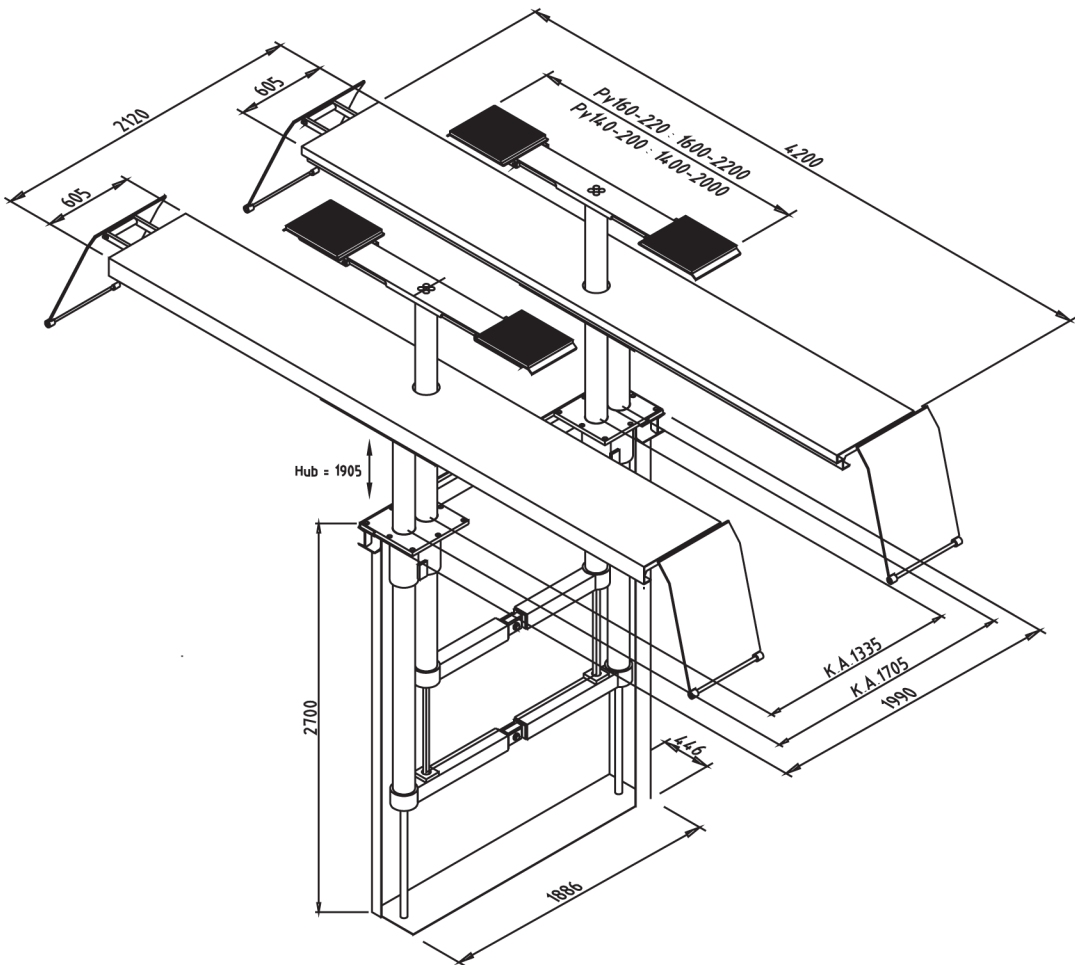

AUTOP STENHOJ

Masterlift 2.35 Combi Pv 140-200

Masterlift 2.35 Combi Pv 160-220

Konstruktionsänderungen vorbehalten x Stand 23.09.2005