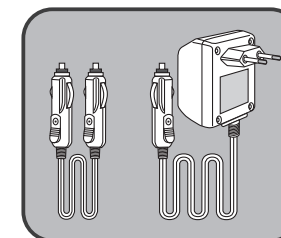

F-2001

12 V 600 A

1500 A pico / peak

 12 V - 28 Ah

 25 mm²

 1,15 m

 600 A

 14,700 kg

 12V

 600A

- Accesorios incluidos
- Free accessories
- Accessoires gratuits
- Gratis - Zubehör
- Gratis toebehoren