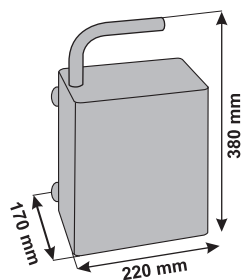

F-2001

12 V 600 A

1500 A pico / peak

 12 V - 28 Ah

 25 mm²

 1,15 m

 600 A

 14,700 kg