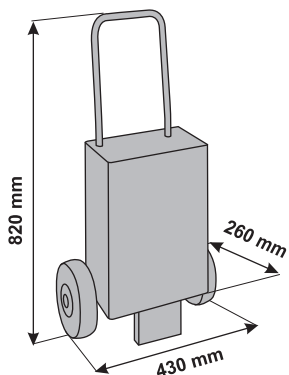

F-2124

12 V 1200 A (3000 A pico / peak)

24 V 600 A (1500 A pico / peak)

 2 x 12 V - 28 Ah

 35 mm²

 1,65 m

 600 A

 32,250 kg