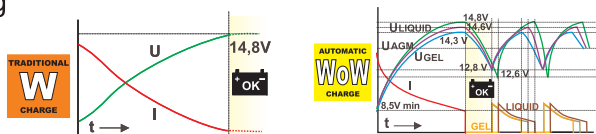

## F-2908

230 V ~ 50/60 Hz 210 W

12 - 24 V  
4 - 8 A arith. 24  $\blacktriangle$  95 Ah  
5,5 - 11 A eff. manual/automatic

235 x 140 x 195 mm  
4,900 kg

12-24V

LIQ GEL AGM

MANUAL  
AUTOMATIC

W

## F-2914

230 V ~ 50/60 Hz 315 W

12 - 24 V  
6 - 12 A arith. 35  $\blacktriangle$  140 Ah  
8,5 - 17 A eff. manual/automatic

290 x 170 x 240 mm  
9,050 kg

12-24V

LIQ GEL AGM

MANUAL  
AUTOMATIC

W