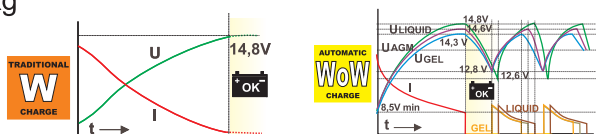

F-2916

230 V ~ 50/60 Hz 395 W

12 - 24 V
8 - 16 A arith. 50 $\blacktriangle$ 180 Ah
11 - 22,5 A eff. manual/automatic

290 x 170 x 240 mm
9,350 kg