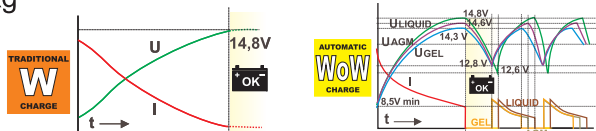

## F-2908

230 V ~ 50/60 Hz 210 W

12 - 24 V  
4 - 8 A arith. 24  $\blacktriangle$  95 Ah  
5,5 - 11 A eff. manual/automatic

235 x 140 x 195 mm  
4,900 kg

12-24V

LIQ GEL AGM

MANUAL  
AUTOMATIC

W

## F-2914

230 V ~ 50/60 Hz 315 W

12 - 24 V  
6 - 12 A arith. 35  $\blacktriangle$  140 Ah  
8,5 - 17 A eff. manual/automatic

290 x 170 x 240 mm  
9,050 kg

12-24V

LIQ GEL AGM

MANUAL  
AUTOMATIC

W