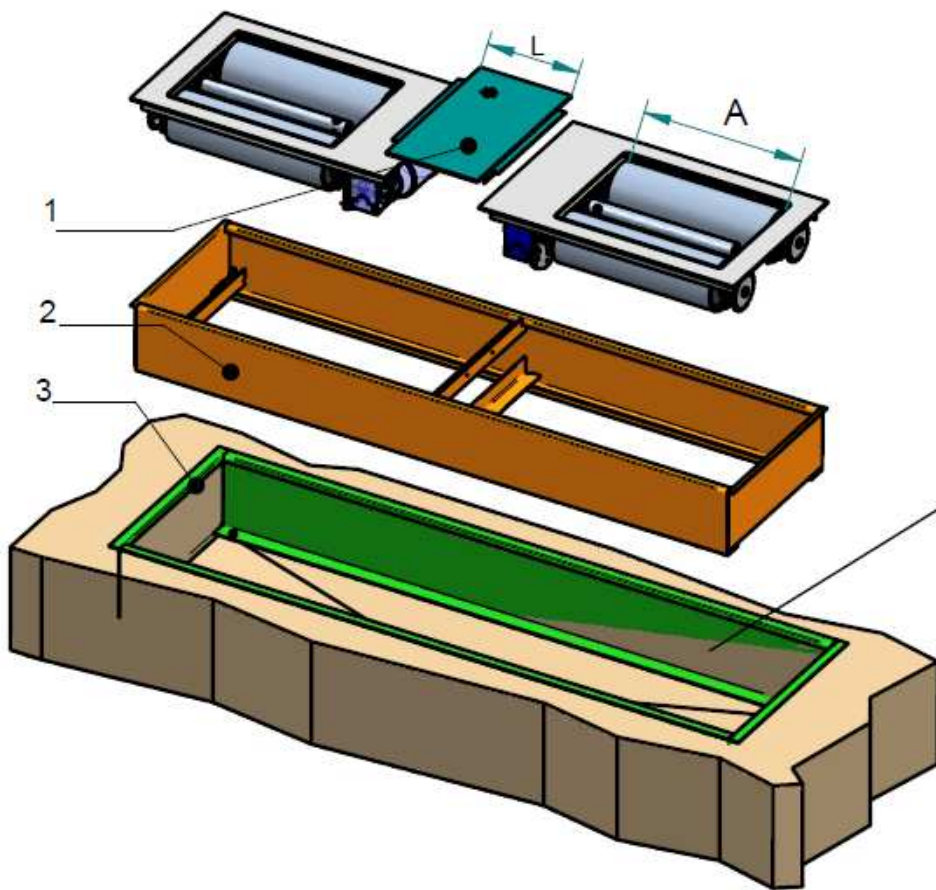

GRUBEN OHNE EINBAURAHMEN UND OHNE GEWICHTSRAHMEN
 ZEICHNUNGS-NR.: TI040002

EINTEILIGE GRUBE OHNE EINBAURAHMEN UND OHNE GEWICHTSRAHMEN
 ZEICHNUNGS-NR.: TI040003

Rollenlänge A mm	Mittenabdeckplatte L mm	CD BESTELL-NR
		Mittenabdeckplatte 1
600	350	CD322036
750	280	CD322044
1000		

EINTEILIGE GRUBE MIT EINBAURAHMEN UND OHNE GEWICHTSRAHMEN
 ZEICHNUNGS-NR.: TI040004

EINBAURAHMEN NICHT FÜR GEWICHT

Rollenlänge A mm	Mittenabdeckplatte L mm	CD BESTELL-NR	
		Mittenabdeckplatte 1	Einbaurahmen 2
600	350	CD322036	CD323038
750	280	CD322044	CD323053
1000			CD323040

EINTEILIG MIT EINBAURAHMEN UND MIT GEWICHTSRAHMEN
 ZEICHNUNGS-NR.: TI040001

Rollenlänge A mm	Mittenabdeckplatte L mm	CD BESTELL-NR.		
		Mittenabdeckung 1	Gewichtsrahmen 2 **	Einbaurahmen 3
600	350	CD322036	CD325051	CD323037
750	280	CD322044	CD325096	CD323054
1000			CD325097	CD323039

** WEIGHTFRAME INCL. AUTOMATIC WEIGHT

EINTEILIG OHNE EINBAURAHMEN JEDOCH MIT GEWICHTSRAHMEN
 ZEICHNUNGS-NR.: TI40005

Rollenlänge A mm	Mittenabdeckplatte L mm	CD BESTELL-NR.		
		Mittenabdeckung 1	Gewichtsrahmen 2 **	Gew.-Fu-Platten 3
600	350	CD322036	CD325051	
750	280	CD322044	CD325096	CD325066
1000			CD325097	