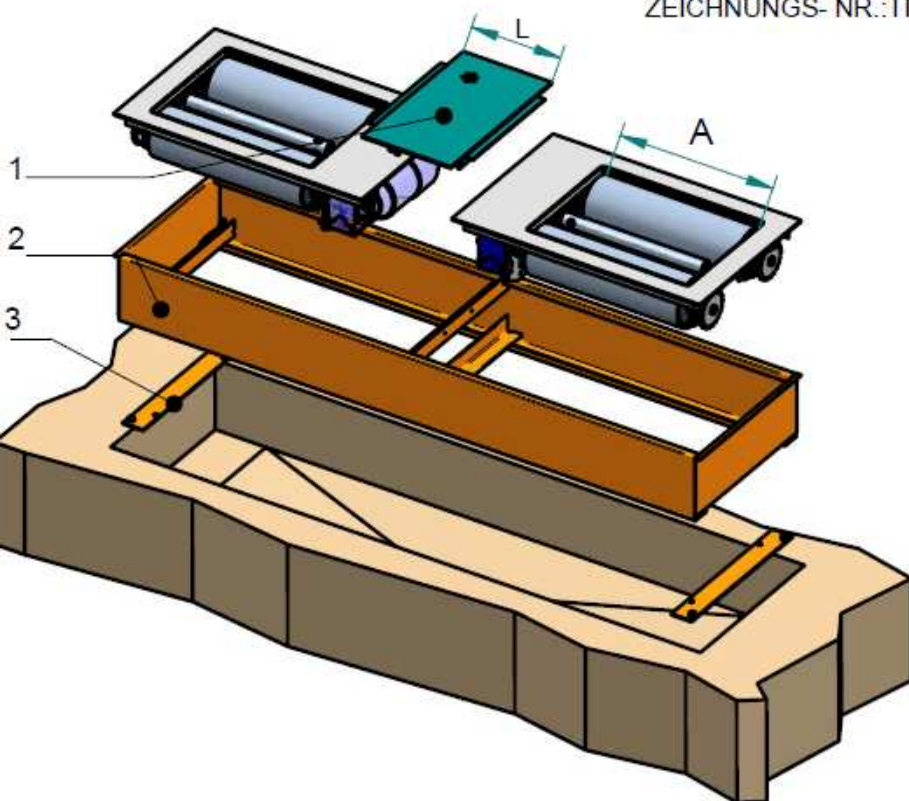

GRUBEN OHNE EINBAURAHMEN UND OHNE GEWICHTSRAHMEN
 ZEICHNUNGS-NR.: TI040002

EINTEILIGE GRUBE OHNE EINBAURAHMEN UND OHNE GEWICHTSRAHMEN
 ZEICHNUNGS-NR.: TI040003

Rollenlänge A mm	Mittenabdeckplatte L mm	CD BESTELL-NR
		Mittenabdeckplatte 1
600	350	CD322036
750	280	CD322044
1000		

EINTEILIGE GRUBE MIT EINBAURAHMEN UND OHNE GEWICHTSRAHMEN
 ZEICHNUNGS-NR.: TI040004

EINBAURAHMEN NICHT FÜR GEWICHT

Rollenlänge A mm	Mittenabdeckplatte L mm	CD BESTELL-NR	
		Mittenabdeckplatte 1	Einbaurahmen 2
600	350	CD322036	CD323038
750	280	CD322044	CD323053
1000			CD323040

EINTEILIG MIT EINBAURAHMEN UND MIT GEWICHTSRAHMEN
 ZEICHNUNGS-NR.: TI040001

Rollenlänge A mm	Mittenabdeckplatte L mm	CD BESTELL-NR.		
		Mittenabdeckung 1	Gewichtsrahmen 2 **	Einbaurahmen 3
600	350	CD322036	CD325051	CD323037
750	280	CD322044	CD325096	CD323054
1000			CD325097	CD323039

** WEIGHTFRAME INCL. AUTOMATIC WEIGHT

EINTEILIG OHNE EINBAURAHMEN JEDOCH MIT GEWICHTSRAHMEN
 ZEICHNUNGS-NR.: TI40005

Rollenlänge A mm	Mittenabdeckplatte L mm	CD BESTELL-NR.		
		Mittenabdeckung 1	Gewichtsrahmen 2 **	Gew.-Fu-Platten 3
600	350	CD322036	CD325051	
750	280	CD322044	CD325096	CD325066
1000			CD325097	