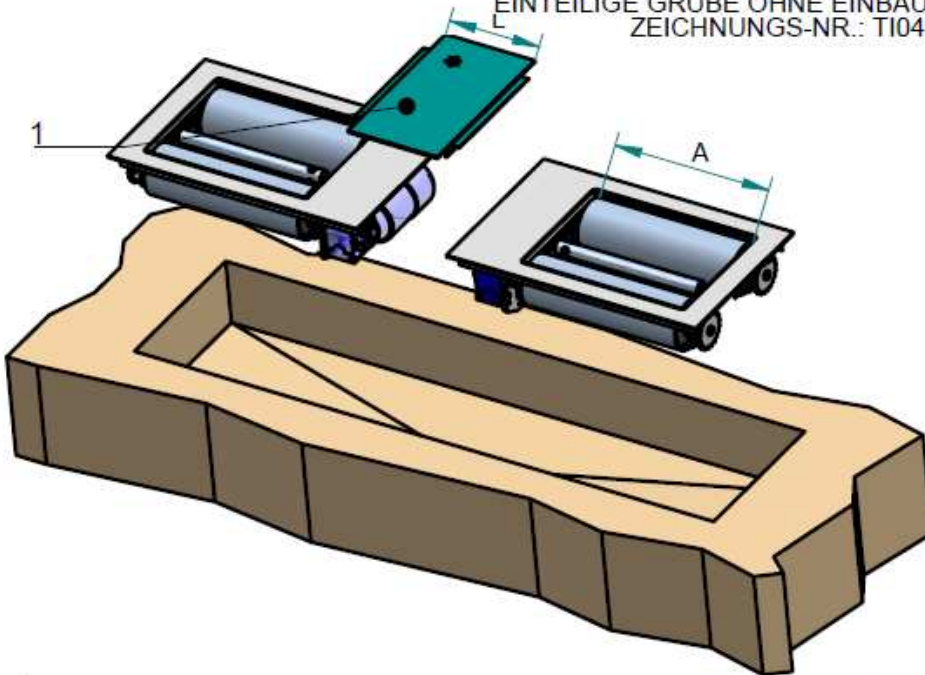

GRUBEN OHNE EINBAURAHMEN UND OHNE GEWICHTSRAHMEN
 ZEICHNUNGS-NR.: TI040002

EINTEILIGE GRUBE OHNE EINBAURAHMEN UND OHNE GEWICHTSRAHMEN
 ZEICHNUNGS-NR.: TI040003

Rollenlänge A mm	Mittenabdeckplatte L mm	CD BESTELL-NR
		Mittenabdeckplatte 1
600	350	CD322036
750	280	CD322044
1000		

EINTEILIGE GRUBE MIT EINBAURAHMEN UND OHNE GEWICHTSRAHMEN
 ZEICHNUNGS-NR.: TI040004

EINBAURAHMEN NICHT FÜR GEWICHT

Rollenlänge A mm	Mittenabdeckplatte L mm	CD BESTELL-NR	
		Mittenabdeckplatte 1	Einbaurahmen 2
600	350	CD322036	CD323038
750	280	CD322044	CD323053
1000			CD323040

EINTEILIG MIT EINBAURAHMEN UND MIT GEWICHTSRAHMEN
 ZEICHNUNGS-NR.: TI040001

Rollenlänge A mm	Mittenabdeckplatte L mm	CD BESTELL-NR.		
		Mittenabdeckung 1	Gewichtsrahmen 2 **	Einbaurahmen 3
600	350	CD322036	CD325051	CD323037
750	280	CD322044	CD325096	CD323054
1000			CD325097	CD323039