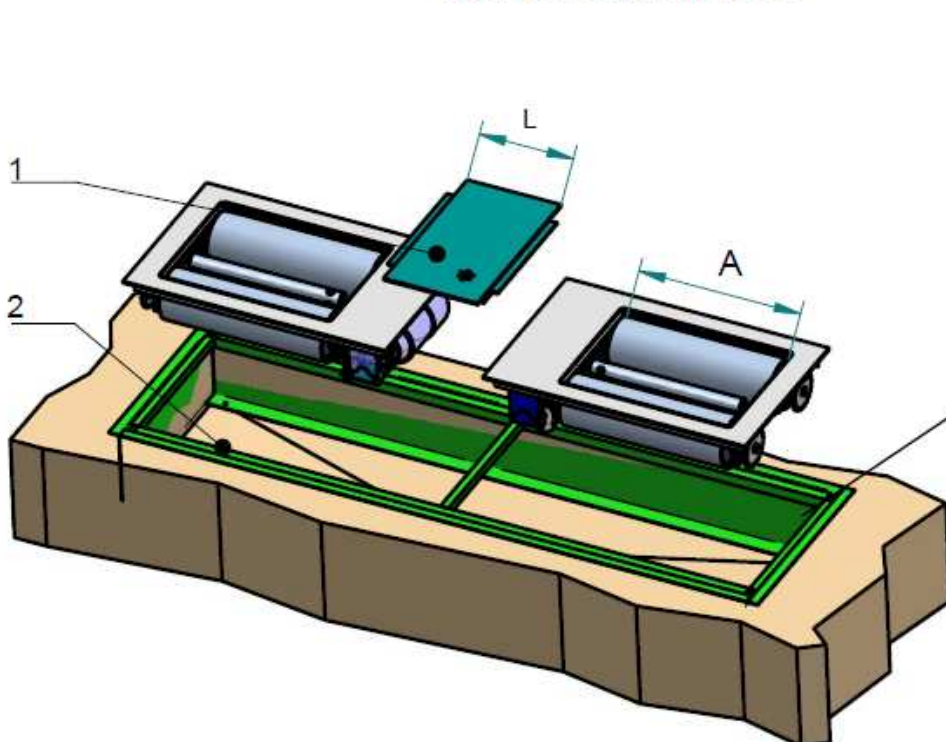

GRUBEN OHNE EINBAURAHMEN UND OHNE GEWICHTSRAHMEN
 ZEICHNUNGS-NR.: TI040002

EINTEILIGE GRUBE OHNE EINBAURAHMEN UND OHNE GEWICHTSRAHMEN
 ZEICHNUNGS-NR.: TI040003

Rollenlänge A mm	Mittenabdeckplatte L mm	CD BESTELL-NR
		Mittenabdeckplatte 1
600	350	CD322036
750	280	CD322044
1000		

EINTEILIGE GRUBE MIT EINBAURAHMEN UND OHNE GEWICHTSRAHMEN
 ZEICHNUNGS-NR.: TI040004

EINBAURAHMEN NICHT FÜR GEWICHT

Rollenlänge A mm	Mittenabdeckplatte L mm	CD BESTELL-NR	
		Mittenabdeckplatte 1	Einbaurahmen 2
600	350	CD322036	CD323038
750	280	CD322044	CD323053
1000			CD323040

EINTEILIG MIT EINBAURAHMEN UND MIT GEWICHTSRAHMEN
 ZEICHNUNGS-NR.: TI040001

Rollenlänge A mm	Mittenabdeckplatte L mm	CD BESTELL-NR.		
		Mittenabdeckung 1	Gewichtsrahmen 2 **	Einbaurahmen 3
600	350	CD322036	CD325051	CD323037
750	280	CD322044	CD325096	CD323054
1000			CD325097	CD323039

** WEIGHTFRAME INCL. AUTOMATIC WEIGHT

EINTEILIG OHNE EINBAURAHMEN JEDOCH MIT GEWICHTSRAHMEN
 ZEICHNUNGS-NR.: TI40005

Rollenlänge A mm	Mittenabdeckplatte L mm	CD BESTELL-NR.		
		Mittenabdeckung 1	Gewichtsrahmen 2 **	Gew.-Fu-Platten 3
600	350	CD322036	CD325051	
750	280	CD322044	CD325096	CD325066
1000			CD325097	