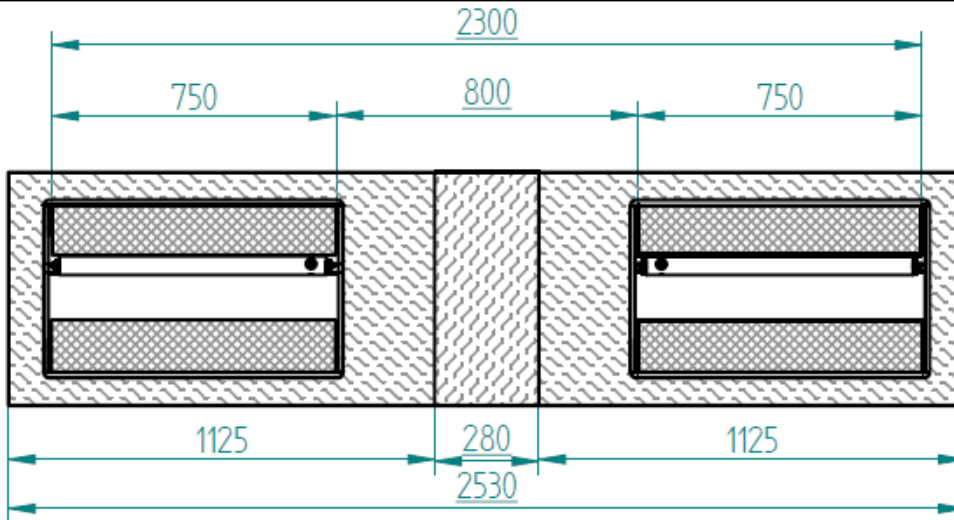

EINTEILIG MIT EINBAURAHMEN UND MIT GEWICHTSRAHMEN
 ZEICHNUNGS-NR.: TI040001

Rollenlänge A mm	Mittenabdeckplatte L mm	CD BESTELL-NR.		
		Mittenabdeckung 1	Gewichtsrahmen 2 **	Einbaurahmen 3
600	350	CD322036	CD325051	CD323037
750	280	CD322044	CD325096	CD323054
1000			CD325097	CD323039

** WEIGHTFRAME INCL. AUTOMATIC WEIGHT

EINTEILIG OHNE EINBAURAHMEN JEDOCH MIT GEWICHTSRAHMEN
 ZEICHNUNGS-NR.: TI40005

Rollenlänge A mm	Mittenabdeckplatte L mm	CD BESTELL-NR.		
		Mittenabdeckung 1	Gewichtsrahmen 2 **	Gew.-Fu-Platten 3
600	350	CD322036	CD325051	
750	280	CD322044	CD325096	CD325066
1000			CD325097	

** GEWICHTSRAHMEN INKL. AUTOMAT. GEWICHT

BM4000
ROLLEN 600MM

02.09.09	Dim. 2085 to 2080mm And 885 to 880mm	Hjc
Date	Description	Name

BM4000
ROLLEN 750MM

BM4000
ROLLEN 1000MM