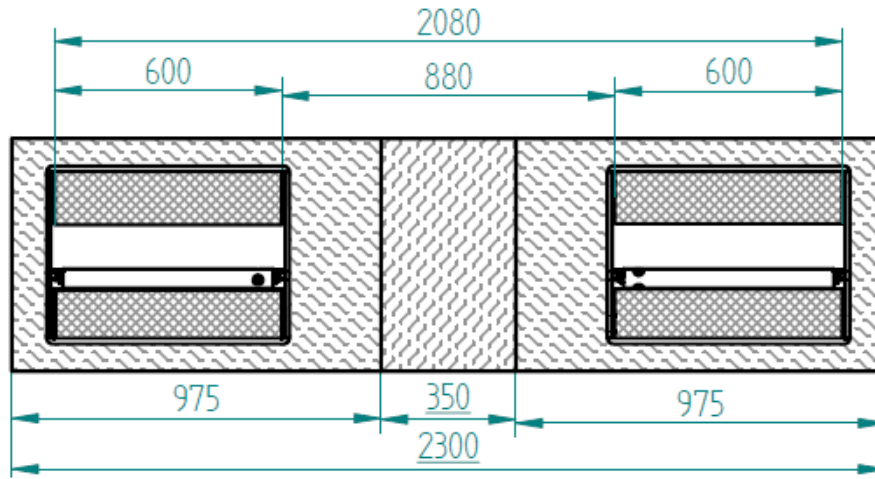

EINTEILIG MIT EINBAURAHMEN UND MIT GEWICHTSRAHMEN
 ZEICHNUNGS-NR.: TI040001

Rollenlänge A mm	Mittenabdeckplatte L mm	CD BESTELL-NR.		
		Mittenabdeckung 1	Gewichtsrahmen 2 **	Einbaurahmen 3
600	350	CD322036	CD325051	CD323037
750	280	CD322044	CD325096	CD323054
1000			CD325097	CD323039

** WEIGHTFRAME INCL. AUTOMATIC WEIGHT

EINTEILIG OHNE EINBAURAHMEN JEDOCH MIT GEWICHTSRAHMEN
 ZEICHNUNGS-NR.: TI40005

Rollenlänge A mm	Mittenabdeckplatte L mm	CD BESTELL-NR.		
		Mittenabdeckung 1	Gewichtsrahmen 2 **	Gew.-Fu-Platten 3
600	350	CD322036	CD325051	
750	280	CD322044	CD325096	CD325066
1000			CD325097	

** GEWICHTSRAHMEN INKL. AUTOMAT. GEWICHT

BM4000
ROLLEN 600MM

02.09.09	Dim. 2085 to 2080mm And 885 to 880mm	Hjc
Date	Description	Name

BM4000
ROLLEN 750MM

BM4000
ROLLEN 1000MM