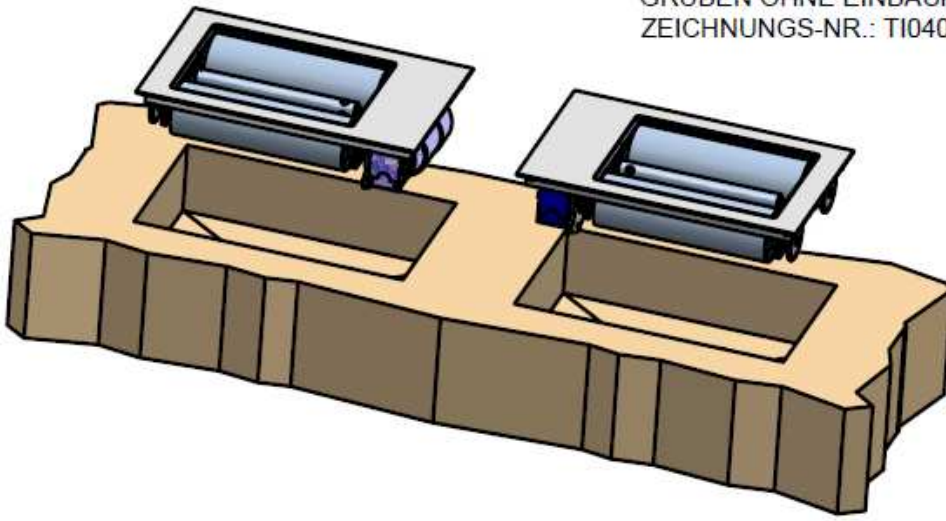

GRUBEN OHNE EINBAURAHMEN UND OHNE GEWICHTSRAHMEN
 ZEICHNUNGS-NR.: TI040002

EINTEILIGE GRUBE OHNE EINBAURAHMEN UND OHNE GEWICHTSRAHMEN
 ZEICHNUNGS-NR.: TI040003

Rollenlänge A mm	Mittenabdeckplatte L mm	CD BESTELL-NR
		Mittenabdeckplatte 1
600	350	CD322036
750	280	CD322044
1000		

EINTEILIGE GRUBE MIT EINBAURAHMEN UND OHNE GEWICHTSRAHMEN
 ZEICHNUNGS-NR.: TI040004

EINBAURAHMEN NICHT FÜR GEWICHT

Rollenlänge A mm	Mittenabdeckplatte L mm	CD BESTELL-NR	
		Mittenabdeckplatte 1	Einbaurahmen 2
600	350	CD322036	CD323038
750	280	CD322044	CD323053
1000			CD323040

EINTEILIG MIT EINBAURAHMEN UND MIT GEWICHTSRAHMEN
 ZEICHNUNGS-NR.: TI040001

Rollenlänge A mm	Mittenabdeckplatte L mm	CD BESTELL-NR.		
		Mittenabdeckung 1	Gewichtsrahmen 2 **	Einbaurahmen 3
600	350	CD322036	CD325051	CD323037
750	280	CD322044	CD325096	CD323054
1000			CD325097	CD323039

** WEIGHTFRAME INCL. AUTOMATIC WEIGHT

EINTEILIG OHNE EINBAURAHMEN JEDOCH MIT GEWICHTSRAHMEN
 ZEICHNUNGS-NR.: TI40005

Rollenlänge A mm	Mittenabdeckplatte L mm	CD BESTELL-NR.		
		Mittenabdeckung 1	Gewichtsrahmen 2 **	Gew.-Fu-Platten 3
600	350	CD322036	CD325051	
750	280	CD322044	CD325096	CD325066
1000			CD325097	