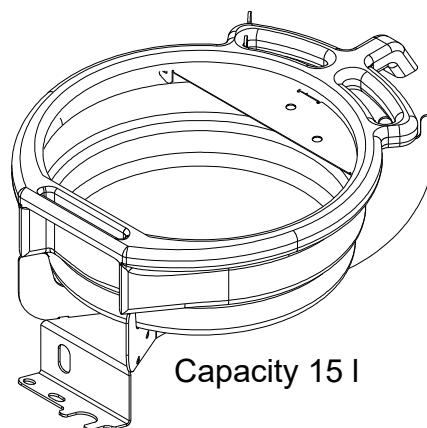

UB15

Capacity 15 l

DK Brugermanual
Universal beslag til væskekar

GB User's guide
Universal bracket for liquid tub

DE Betriebsanleitung
Universalhalter

DK GB DE

59 003 50

Pos.	Art. No.	Pcs.	(DK) Benævnelse	(GB) Descriptions	(DE) Beschreibung
	59 003 50		Universal beslag	Universal bracket	Universalhalter
1	02 337 00	4	Skrue	Screw	Schraube
2	02 550 00	4	Møtrik	Nut	Mutter
3	06 570 23	1	VK15 Væskekar	VK15 Liquid tub	VK15 Flüssigkeitsbehälter
4	59 003 56	1	Arm, højre	Arm, right	Arm, rechts
5	59 003 57	1	Arm, venstre	Arm, left	Arm, links
6	59 003 58	1	Hylde	Shelf	Regal
7	59 003 60	2	Centerbeslag	Bracket	Bügel
8	59 003 62	1	Adapterplade	Adapter	Adapter
9	59 003 63	1	Bagarm, venstre	Rear arm, left	Hinterarm, links
10	59 003 65	1	Bagarm, højre	Rear arm, right	Hinterarm, rechts
11	59 003 66	1	Hylde	Shelf	Regal