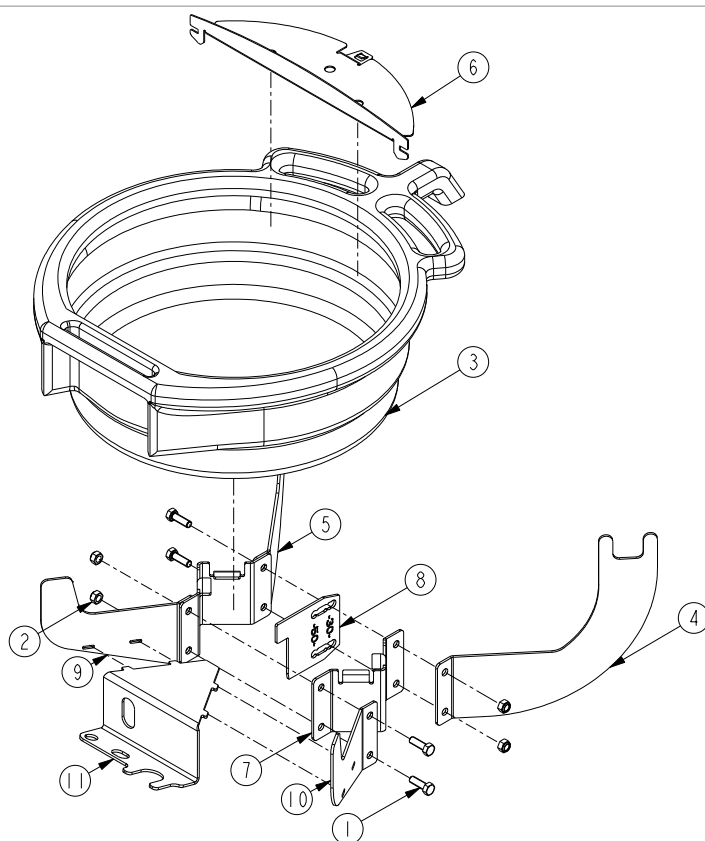

UB15

Capacity 15 l

DK Brugermanual
Universal beslag til væskekar

GB User's guide
Universal bracket for liquid tub

DE Betriebsanleitung
Universalhalter

DK GB DE

59 003 50

Pos.	Art. No.	Pcs.	(DK) Benævnelse	(GB) Descriptions	(DE) Beschreibung
	59 003 50		Universal beslag	Universal bracket	Universalhalter
1	02 337 00	4	Skrue	Screw	Schraube
2	02 550 00	4	Møtrik	Nut	Mutter
3	06 570 23	1	VK15 Væskekar	VK15 Liquid tub	VK15 Flüssigkeitsbehälter
4	59 003 56	1	Arm, højre	Arm, right	Arm, rechts
5	59 003 57	1	Arm, venstre	Arm, left	Arm, links
6	59 003 58	1	Hylde	Shelf	Regal
7	59 003 60	2	Centerbeslag	Bracket	Bügel
8	59 003 62	1	Adapterplade	Adapter	Adapter
9	59 003 63	1	Bagarm, venstre	Rear arm, left	Hinterarm, links
10	59 003 65	1	Bagarm, højre	Rear arm, right	Hinterarm, rechts
11	59 003 66	1	Hylde	Shelf	Regal