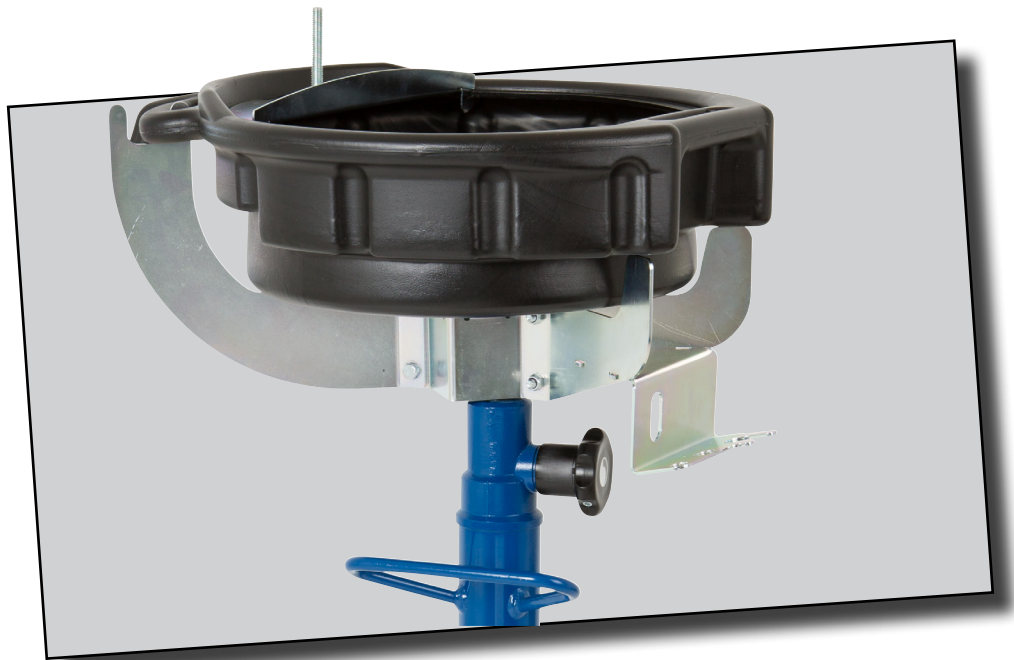

UB15

Capacity 15 l

DK Brugermanual
Universal beslag til væskekar

GB User's guide
Universal bracket for liquid tub

DE Betriebsanleitung
Universalhalter

DK GB DE

59 003 50

Pos.	Art. No.	Pcs.	(DK) Benævnelse	(GB) Descriptions	(DE) Beschreibung
	59 003 50		Universal beslag	Universal bracket	Universalhalter
1	02 337 00	4	Skrue	Screw	Schraube
2	02 550 00	4	Møtrik	Nut	Mutter
3	06 570 23	1	VK15 Væskekar	VK15 Liquid tub	VK15 Flüssigkeitsbehälter
4	59 003 56	1	Arm, højre	Arm, right	Arm, rechts
5	59 003 57	1	Arm, venstre	Arm, left	Arm, links
6	59 003 58	1	Hylde	Shelf	Regal
7	59 003 60	2	Centerbeslag	Bracket	Bügel
8	59 003 62	1	Adapterplade	Adapter	Adapter
9	59 003 63	1	Bagarm, venstre	Rear arm, left	Hinterarm, links
10	59 003 65	1	Bagarm, højre	Rear arm, right	Hinterarm, rechts
11	59 003 66	1	Hylde	Shelf	Regal