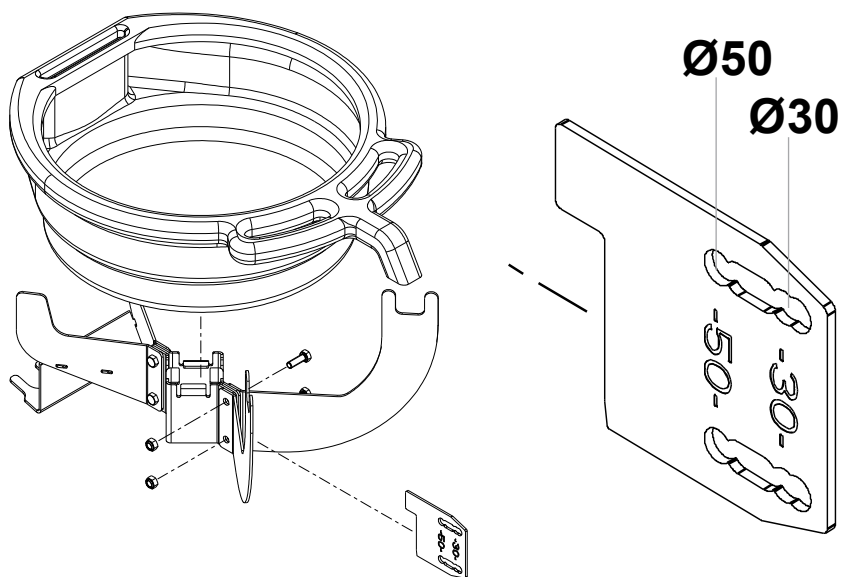

UB15

Capacity 15 l

DK Brugermanual
Universal beslag til væskekar

GB User's guide
Universal bracket for liquid tub

DE Betriebsanleitung
Universalhalter

DK GB DE

59 003 50

Pos.	Art. No.	Pcs.	(DK) Benævnelse	(GB) Descriptions	(DE) Beschreibung
	59 003 50		Universal beslag	Universal bracket	Universalhalter
1	02 337 00	4	Skrue	Screw	Schraube
2	02 550 00	4	Møtrik	Nut	Mutter
3	06 570 23	1	VK15 Væskekar	VK15 Liquid tub	VK15 Flüssigkeitsbehälter
4	59 003 56	1	Arm, højre	Arm, right	Arm, rechts
5	59 003 57	1	Arm, venstre	Arm, left	Arm, links
6	59 003 58	1	Hylde	Shelf	Regal
7	59 003 60	2	Centerbeslag	Bracket	Bügel
8	59 003 62	1	Adapterplade	Adapter	Adapter
9	59 003 63	1	Bagarm, venstre	Rear arm, left	Hinterarm, links
10	59 003 65	1	Bagarm, højre	Rear arm, right	Hinterarm, rechts
11	59 003 66	1	Hylde	Shelf	Regal