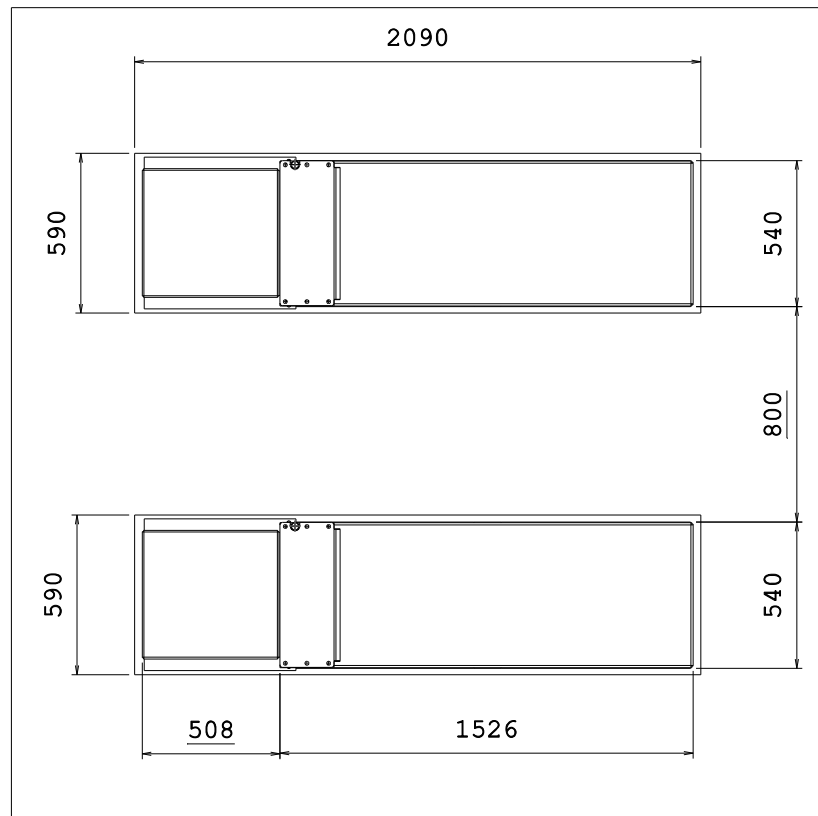

Sez. B-B
2090

Sez. C-C

HTC

Via degli Elettricisti - Zona Industriale
64020 Sceme di Pineto (TE)
Tel.: +390859463008 Fax:+390859462461
www.htc-cnc.com e-mail: htc@htc-cnc.com

DISEGNATO F.A.	DATA 2012	REV. 1	
CODICE COMPLESSIVO	QUANTITA' PER MACCHINA:	SCALA: 1:1	
ALADDIN UP35	DESCRIZIONE LAYOUT CON CPPERISPAZIO		