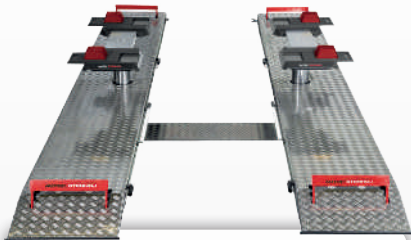

Stempel-Unterflur-Hebebühnen

SAFIA
Garage- und Industriebedarf AG *Since 1907*

**SONDER
PREIS**

**MASTERLIFT 2.35 Combi
Check in KA 1335**
AUTOPSTENHOJ
elektrohydraulische
2x2-Stempel-Unterflur-
Hebebühne, Tragkraft 3,5
Tonnen mit Fahrbahn- und
Flachträgerlastaufnahme

ab
CHF 29'125.-

**SONDER
PREIS**