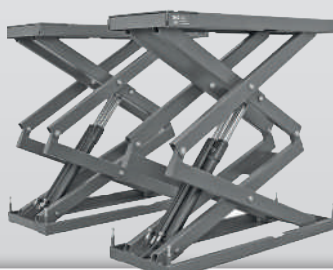

**SONDER
PREIS**

UP35ALADDIN

EFFEMME Doppel-Scherenhebebühne für den Einbau bodeneben exkl. Bodenausgleichbleche. Einbautiefe: 280 mm Tragkraft 3,5 Tonnen

CHF 7'500.-
od. mtl. CHF 337.50

alle Preise exkl. MwSt. und exkl. Montagekosten.
Finanzierung auf 24 Monate