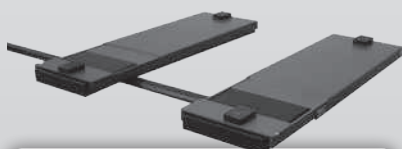

**SONDER
PREIS**

UP35E/I

EFFEMME Doppelscherenhebebühne für den Einbau bodeneben inkl. Bodenausgleichbleche. Einbautiefe: 102 mm Tragkraft 3,5 Tonnen

CHF 8'250.-
od. mtl. CHF 371.25