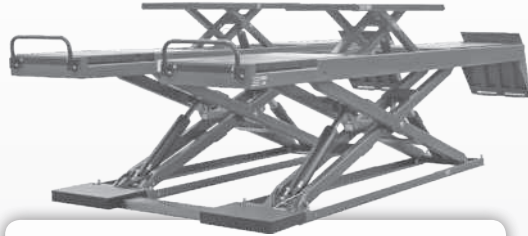

UP45LT/I

EFFEMME Scherenhebebühne für den Einbau bodeneben, mit integriertem Radfreiheber.
Hubhöhe Fahrbahn: 1680 mm
Radfreiheber: 400 mm
Tragkraft 4,5 Tonnen

CHF 22'750.-
od. mtl. CHF 703.00

**SONDER
PREIS**