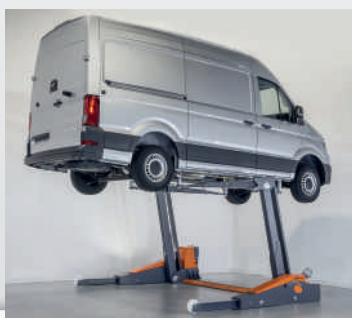

FHB3500-DC01
FINKBEINER mobile
2-Säulenhebebühne,
Arme doppelt ausziehbar
Einfahrbreite: 2'300 mm
Tragkraft: 3,5 Tonnen

CHF 18'335.-
od. mtl. CHF 815.90

**SONDER
PREIS**