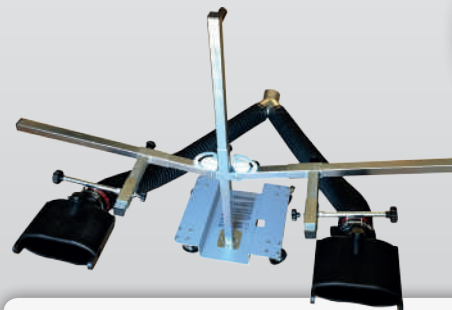

**SONDER
PREIS**

GYNMA-GON75

WORKY Trichter für Doppelauspuffrohre mit Wagen, 2 Trichter oval GON-75

CHF 1'480.-