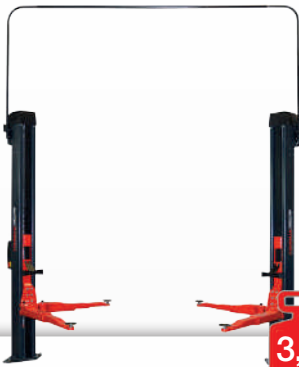

2-Säulenhebebühnen

3,2t

MAESTRO32M-F
AUTOPSTENHOJ elektro-mech. 2-Säulenhebebühne, 2-motorig mit F-Drehteller. Vordere und hintere Schwenkarme doppelt ausziehbar, **Tragkraft 3,2 t**