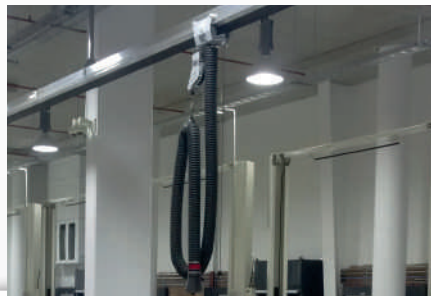

GSCH2-1005

WORKY Absaugwagen für GAT2,
Kanal komplett mit 5 Meter
Schlauch, Durchmesser 100 mm

CHF 1'220.-
od. mtl. CHF 54.90

**SONDER
PREIS**