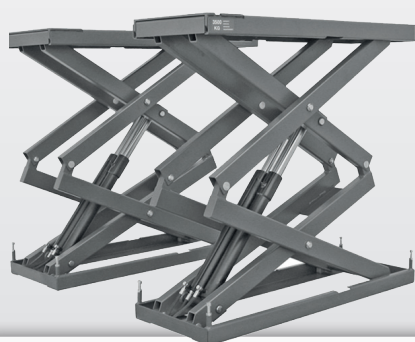

UP35ALADDIN

EFFEMME Doppel-Scherenhebebühne für den Einbau bodeneben exkl. Bodenausgleichbleche. Einbautiefe: 280 mm Tragkraft 3,5 Tonnen

CHF 8'250.-
od. mtl. CHF 377.85

alle Preise exkl. MwSt. und exkl. Montagekosten.
Finanzierung auf 24 Monate

SAFIA
Garage- und Industribedarf AG *since 1907*

3027 Bern
Bethlehemstrasse 38a
Postfach 325
Telefon 031 990 99 99
Telefax 031 992 36 04
info@safia.ch
www.safia.ch

8105 Regensdorf
Adlikerstrasse 292
Telefon 043 343 80 90
Telefax 043 343 80 91
info.regensdorf@safia.ch
www.safia.ch