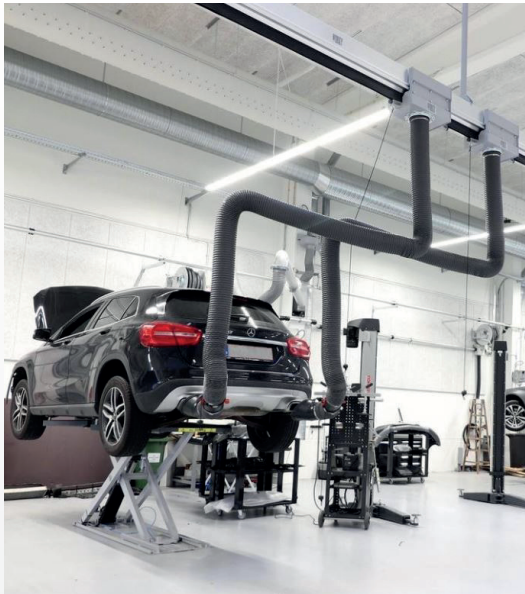

GTL2-160

3'545.-

od. mtl. CHF 162.35

GTL2-160

WORKY mehrfach einstellbarer Touchless Anschlussstrichter, Schlauch Ø 160 mm für höchste Luftvolumen, Schlauchlänge 4,5 Meter, inkl. Fahrwagen für Saugschlitzkanal