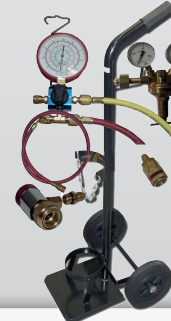

**SONDER
PREIS**

FWSTARTKIT134-1234
CGS komplettes Set zum
Abdrücken von R134a und
HFO1234yf Klimaanlage mit
Formiergas

CHF 315.-

alle Preise exkl. MwSt. und exkl. Montagekosten.
Finanzierung auf 24 Monate