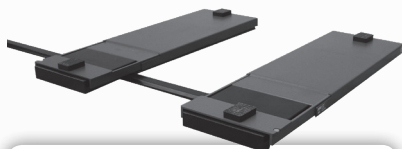

Scherenhebebühnen

SAFIA
Garage- und Industribedarf AG *since 1907*

**SONDER
PREIS**

UP35E/I

EFFEMME Doppelscherenhebebühne für den Einbau bodeneben inkl. Bodenausgleichbleche. Einbautiefe: 102 mm Tragkraft 3,5 Tonnen

CHF 8'825.-
od. mtl. CHF 404.20

**SONDER
PREIS**