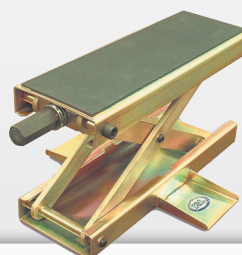

**SONDER
PREIS**

37-9841

MOTORLIJN Scherenheber
Ausführung schmal, mit einer
Tragkraft von 500 kg

CHF 300.-