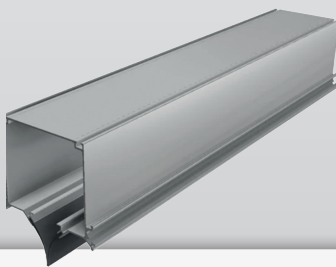

GAT2-4000

WORKY Saugschlitzkanal mit Gummilippen, Elemente à 4 Meter, Querschnitt analog Ø 202 mm für höchste Luftvolumen

CHF 1'225.-