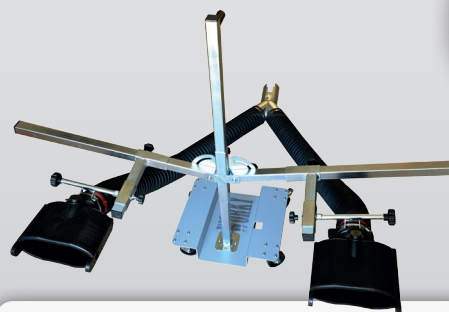

**SONDER
PREIS**

GYNMAG-GON75

WORKY fahrbarer Wagen mit Halterung für zwei Gummitrichter GON-75 mit Schliessventile. Y-Schlauchanschluss für Trichter GRNG. Trichter höhen und seitlich verstellbar

CHF 1'605.-