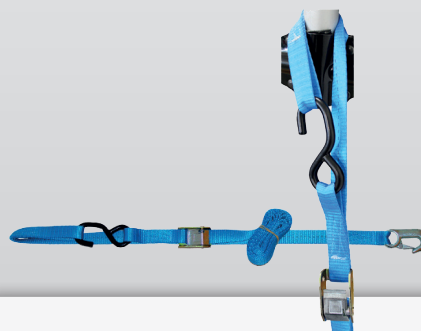

**SONDER
PREIS**

35-2121-2

ZURRFIX Motorradspanngurt
mit Ratsche und beidseitigem
S-Haken. 2 Stück pro Kit

CHF 180.-