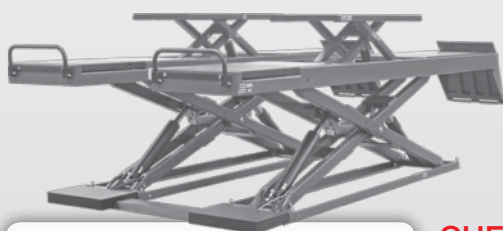

UP45LT/SS

EFFEMME Scherenhebebühne, für den Einbau überflur mit integriertem Radfreiheber.
Hubhöhe Fahrbahn: 1'900 mm.
Radfreiheber: 400 mm.
Tragkraft: 4,5 Tonnen

CHF 23'055.-
od. mtl. CHF 689.35

**SONDER
PREIS**