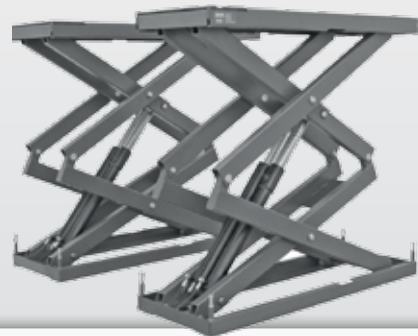

**SONDER
PREIS**

UP35E/I

EFFEMME Doppelscherenhebebühne für den Einbau bodeneben inkl. Bodenausgleichbleche.
Einbautiefe: 102 mm.
Tragkraft: 3,5 Tonnen

CHF 7'800.-
od. mtl. CHF 351.00

**SONDER
PREIS**

UP35ALADDIN