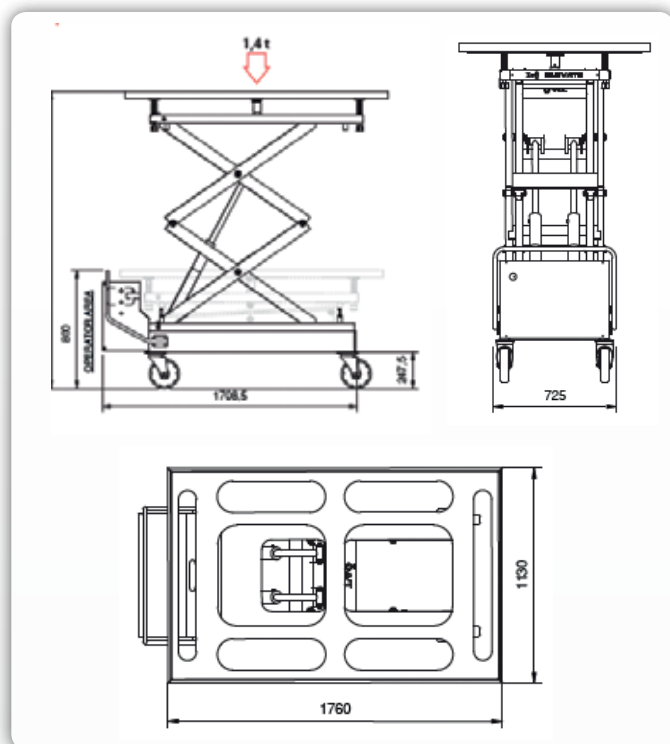

Batterieheber

SAFIA
Garage- und Industriebedarf AG since 1907

AID1070011

Mobiler elektrohydraulischer Hubtisch für die Montage und Demontage von Antriebsbatterien an Elektrofahrzeugen, Motoren- und Aufhängungskomponenten.

Eigenschaften:

- Hubtischplatte aus Holz, um Hochspannungen zu isolieren
- Hubtischplatte kann seitlich, nach vorne und nach hinten für die optimale Ausrichtung des Hubtisch gekippt werden
- Heben und senken mittels stabiler Doppelscherenhebebühne, elektrohydraulisch
- Steuerbirne zum Anheben und Senken. 5 m Kabel mit automatischem Kabelroller

CHF 5'800.-
od. mtl. CHF 261.00