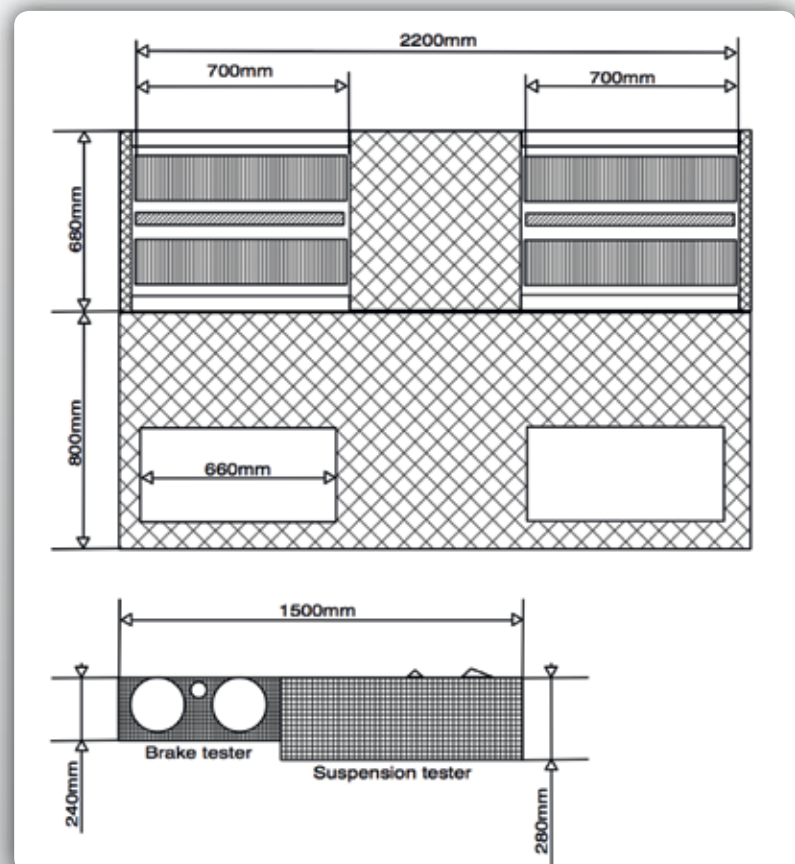

TESTMASTER TL40

AUTOPSTENHOJ Prüfstrasse mit Spurprüfplatte, Fahrwerkstester und Bremsenprüfstand mit digitaler oder analoger Anzeige. Prüfbreite 2'200 mm bis 800 mm (optional 2'800 mm bis 800 mm). Feuerverzinkter Rollensatz mit automatischer Ausfahrhilfe. Maximale Prüflast (Achslast) 2 Tonnen, optional 2,6 Tonnen. Feuerverzinkter Fahrwerkstester mit BOGE System. Diverse Freigaben von Fahrzeughersteller vorhanden. Wir beraten Sie gerne, kontaktieren Sie uns.

ab
CHF 19'995.-